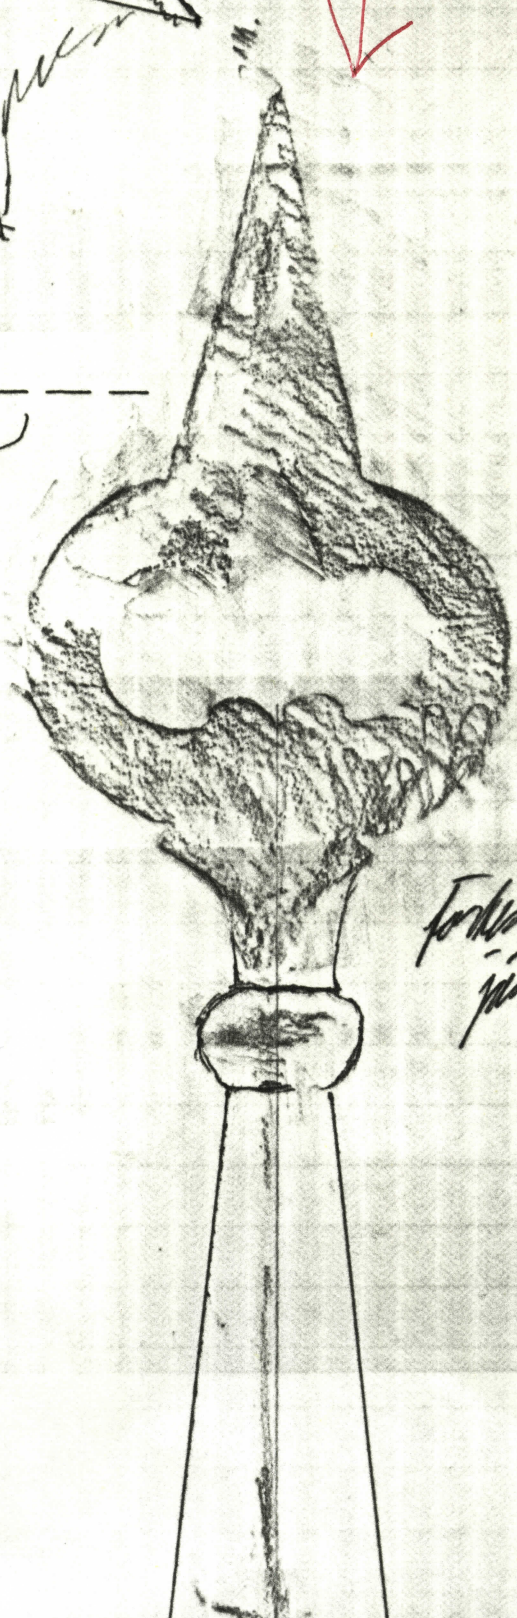

# Polsk Ryttarfana

26:156

mv103

Spetsen jämför 22:199

Duk <sup>(1,07 x m)</sup> av vit taft  
i en rad  
med  
karminrött  
kors.

Fästning  
Blå klädesremsa  
grova järnpikar

Stång  
målad röd och vit

Spets  
förtent järn

förtent järn

Skala 1:10

Polsk ryttarfana

ST 26:156

mv 103

Skala 1:10

Spetsen jämför med ST 22:199

Duk: Höjd: 1,07 m bredd ?

av vit taft i en (?) rad,

karminrött kors

Fästning: Blå klädesremsa,

grova järnpikar (?)

Stång: målad röd och vit

Spets: Förtent järn